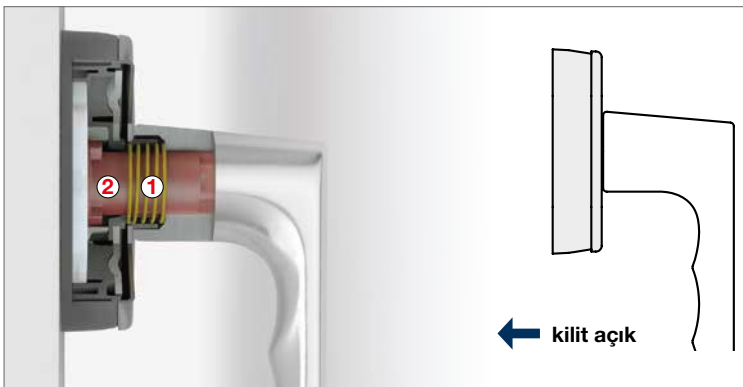

Pencerelerinizde daha fazla güvenlik – SecuForte® çalışma prensibi

SecuForte® özellikli pencere kolları açık veya kapalı konumdayken kendisini otomatik olarak kilitler, yani kol ile kol pimi arasındaki bağlantı kesilir. Camı veya çerçeveyi delerek kolu dışarıdan çevirerek içeri girmeye çalışacak bir hırsız, kola yüksek kuvvet uygulayarak kolun kendisini döndürebilse bile kol pimini hareket ettiremeyecektir.

Sonuç: Kol pimi hareket etmediğinden pencere açılmaz ve hırsızlık girişimi başarısız olur.

Otomatik kol kilidi:

0° ve 180° konumunda kolun içindeki yay sistemi ① gevşer ve bir kavrama elemanını ② rozet içindeki karşı parçadan ayırır. Kol fonksiyonu, yani kol ile kol pimi arasındaki bağlantı devre dışı bırakılır. Aynı zamanda kavrama elemanı ② rozetin alt kısmında bulunan çelik kavrama elemanının dişlerinin birbirine geçmesi sayesinde ③ kolu kilitler.

Önce bastırın-sonra döndürün:

Kol rozete doğru bastırıldığında, yay ① sıkışır ve kavrama elemanı ② kol ile kol pimi arasındaki bağlantıyı (ve dolayısıyla kol fonksiyonunu) tekrar oluşturarak kol kilidinin açılmasını sağlar ve kol alışıldığı gibi döndürülebilir. Açık konumda (90°) kol açık kalmaya devam eder ve tekrar döndürebilmek için kola yeniden basmak gerekmez.