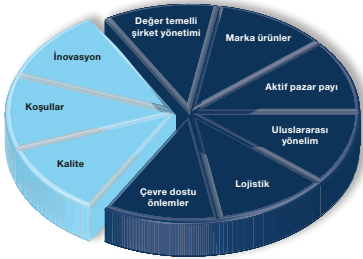

Yararlanabileceğiniz performans

Yeni duranorm® serilerinde toplam fayda avantajıyla kâr edin. Bu size iyi bir ortaklık, değerli bir işbirliği için bir temel oluşturur ve sonuçta parasal avantajlar sunar. Örneğin satış faaliyetlerinizin verimliliğini artırın ve uzun vadede ortaklaşa geliştirilen, hedef kitle odaklı pazarlama konseptlerinden yarar sağlayın.

Yeni alüminyum serileri hakkında daha fazla bilgi edinmek için HOPPE müşteri temsilcimizle görüşün.